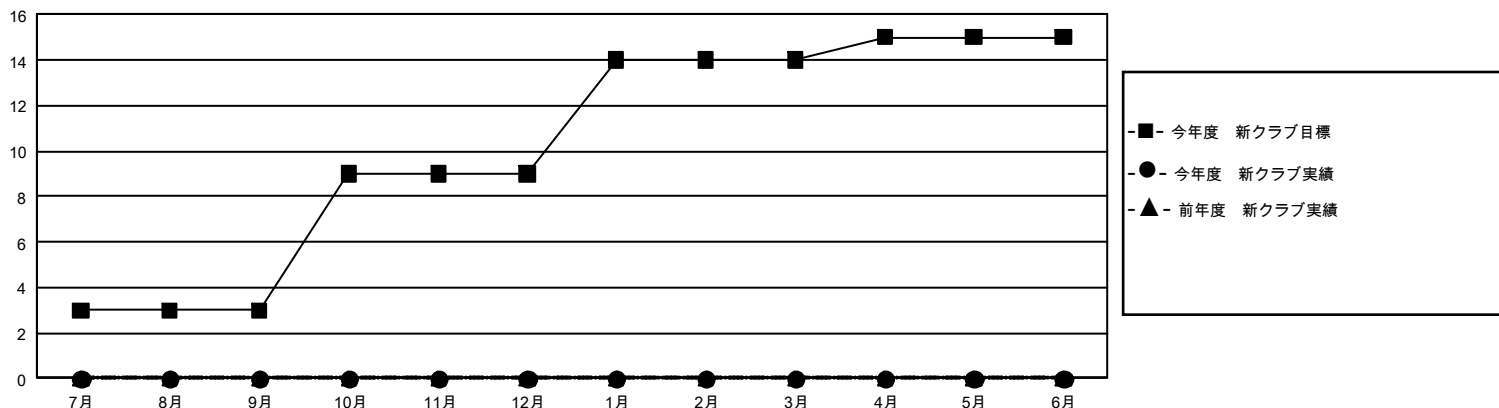

# GMT MONTHLY MEMBERSHIP PROGRESS REPORT

Results as of: 1/31/2020

Multiple District 336

LOCATION: JAPAN

GMT: OPEN

GMT会則地域 5 - J

クラブ				名			
結果 : 2019-2020				結果 : 2019-2020			
四半期	新クラブ目標	新クラブ	解散クラブ	四半期	会員純増目標	会員増強実績	退会者 ( 転籍を含む ) 実際
7月/8月/9月	9	0	1	7月/8月/9月	711	457	272
10月/11月/12月	18	0	1	10月/11月/12月	897	203	297
1月/2月/3月	15	0	0	1月/2月/3月	804	99	67
4月/5月/6月	3	0	0	4月/5月/6月	588	0	0

新クラブ目標及び実績累計

会員目標及び実績累計

解散クラブ: 2	262 CLUBS OF 406 一名以上の新会員を登録	男女別 男性 12,138 (81.10%) 女性 2,829 (18.90%)
退会者 物故会員 76 クラブ解散 8 その他 552 合計 636	<a href="#">会員累計データを見るには、ここをクリック</a>	世帯主/家族会員合計 3,463 国際会費半額の家族会員 1,788