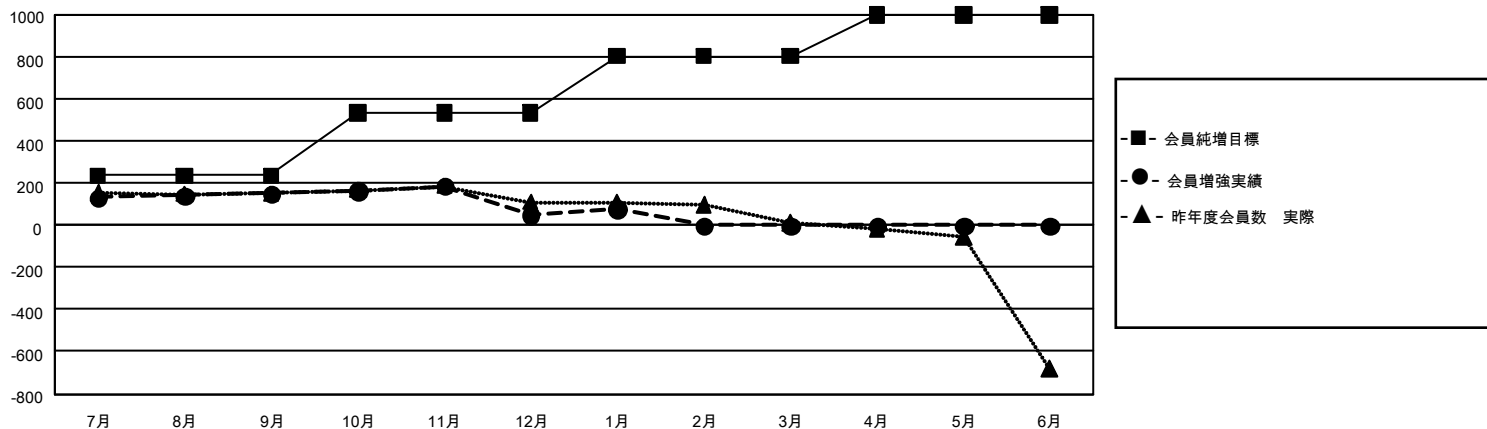

# GMT MONTHLY MEMBERSHIP PROGRESS REPORT

Results as of: 1/31/2020

Multiple District 336

LOCATION: JAPAN

GMT: OPEN

GMT会則地域 5 - J

クラブ				名			
結果 : 2019-2020				結果 : 2019-2020			
四半期	新クラブ目標	新クラブ	解散クラブ	四半期	会員純増目標	会員増強実績	退会者 ( 転籍を含む ) 実際
7月/8月/9月	9	0	1	7月/8月/9月	711	457	272
10月/11月/12月	18	0	1	10月/11月/12月	897	203	297
1月/2月/3月	15	0	0	1月/2月/3月	804	99	67
4月/5月/6月	3	0	0	4月/5月/6月	588	0	0

新クラブ目標及び実績累計

会員目標及び実績累計

解散クラブ: 2	262 CLUBS OF 406 一名以上の新会員を登録	男女別 男性 12,138 (81.10%) 女性 2,829 (18.90%)
退会者 物故会員 76 クラブ解散 8 その他 552 合計 636	<a href="#">会員累計データを見るには、ここをクリック</a>	世帯主/家族会員合計 3,463 国際会費半額の家族会員 1,788